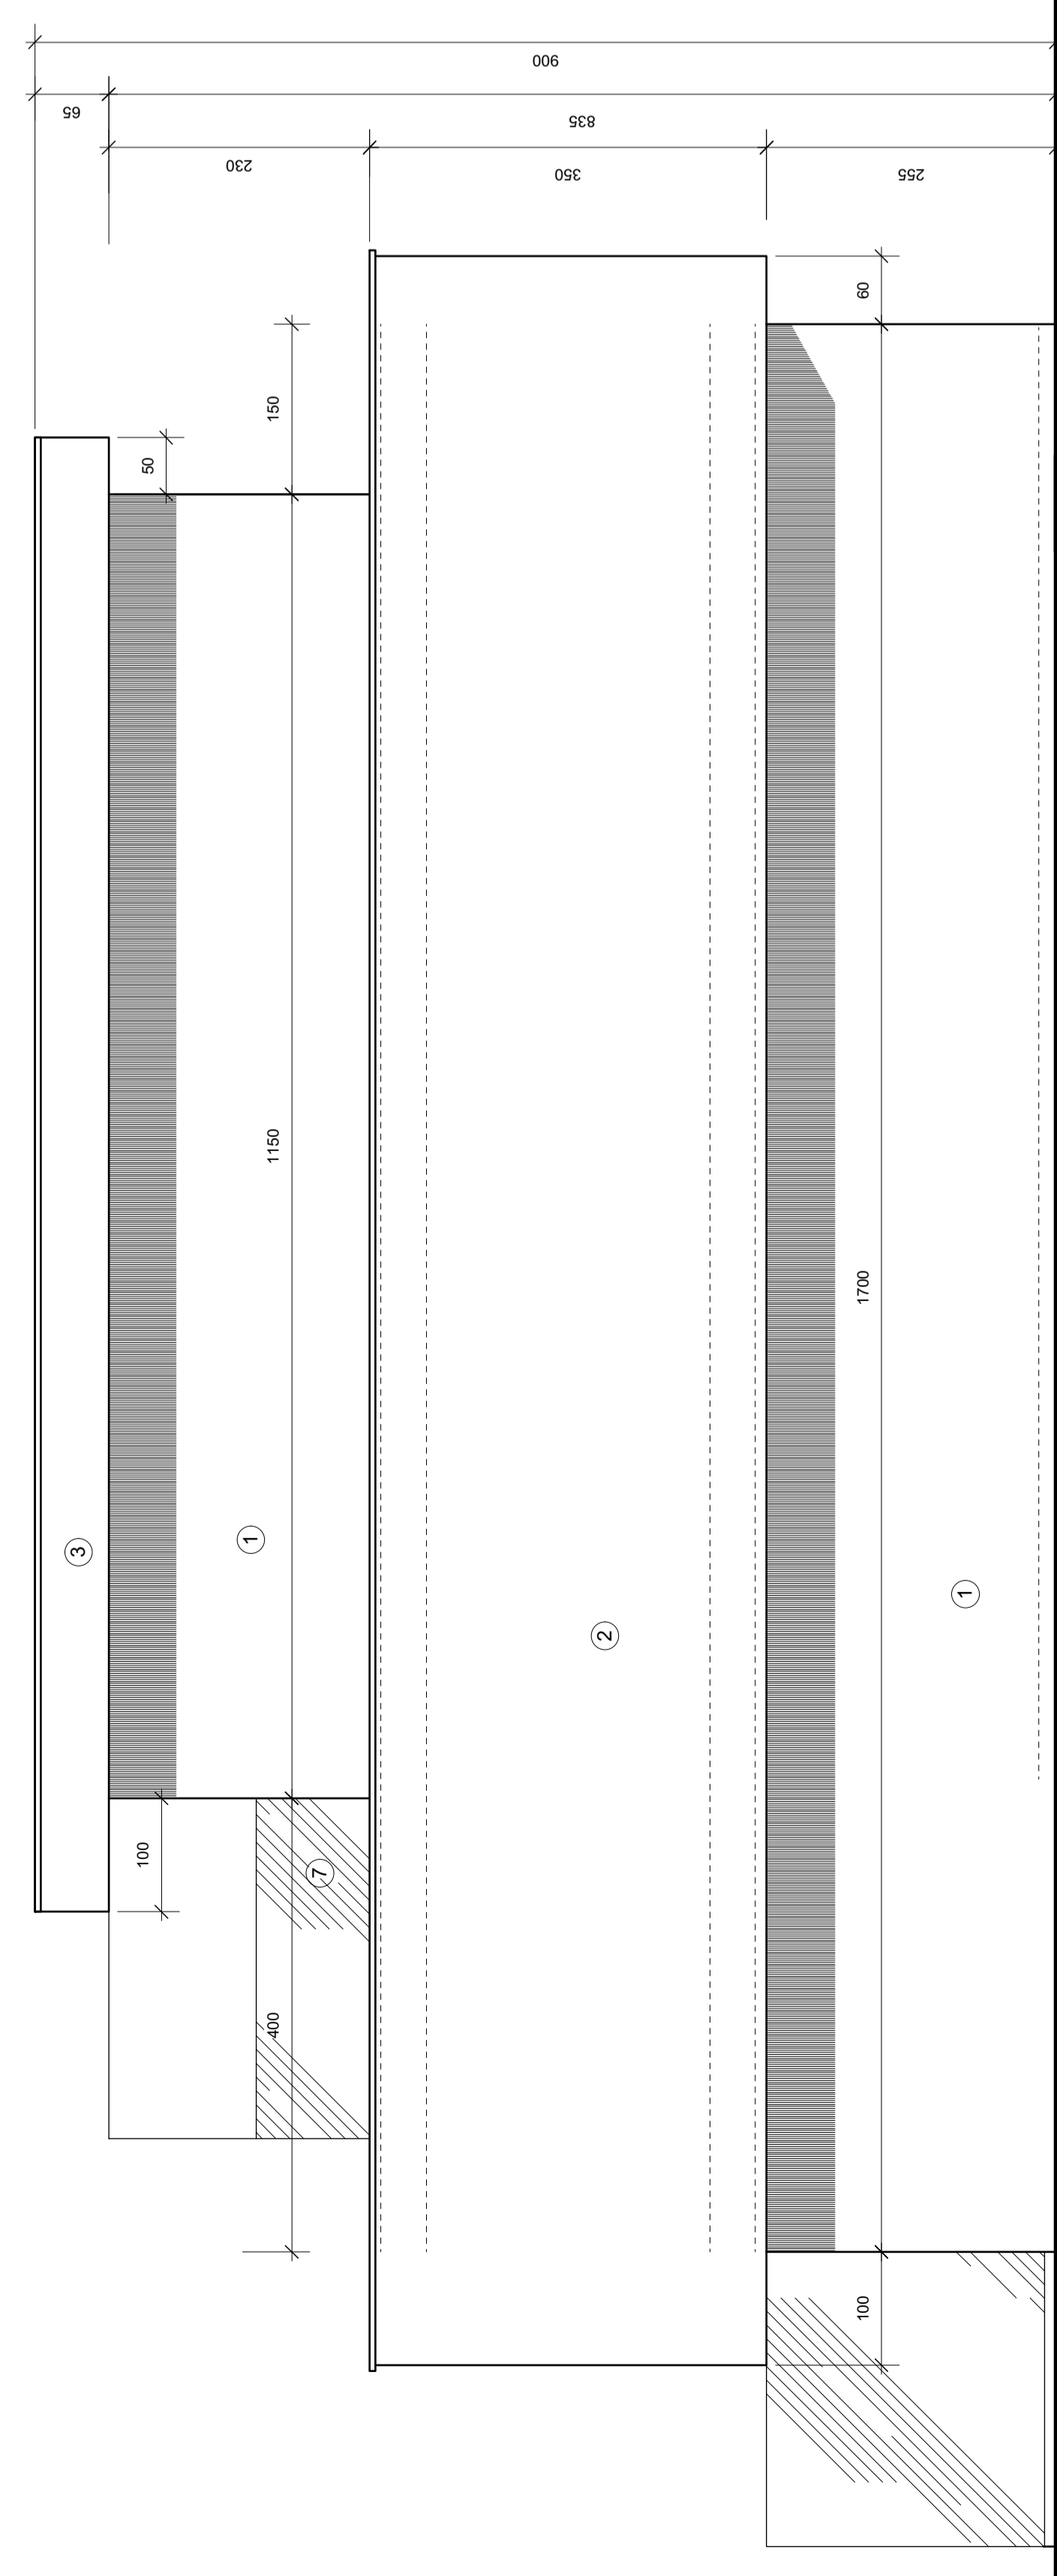

AZALEASTRAAT: VOORGEVEL 1/50

- Gevelmateriaal:**
1. grijs-zwart genuanceerde gneissteen
 2. lichte gneissteen
 3. witte gneissteen
 4. buitenschijfwerk Aluminium donkergrijs
 5. dopfels: blauwe hardsteen
 6. regenwaterroer: zink
 7. keramische tegels
 8. keramische tegels

AZALEASTRAAT: ZIJGEVEL LINKS (app links) 1/50

AZALEASTRAAT: ZIJGEVEL RECHTS (app. links) 1/50