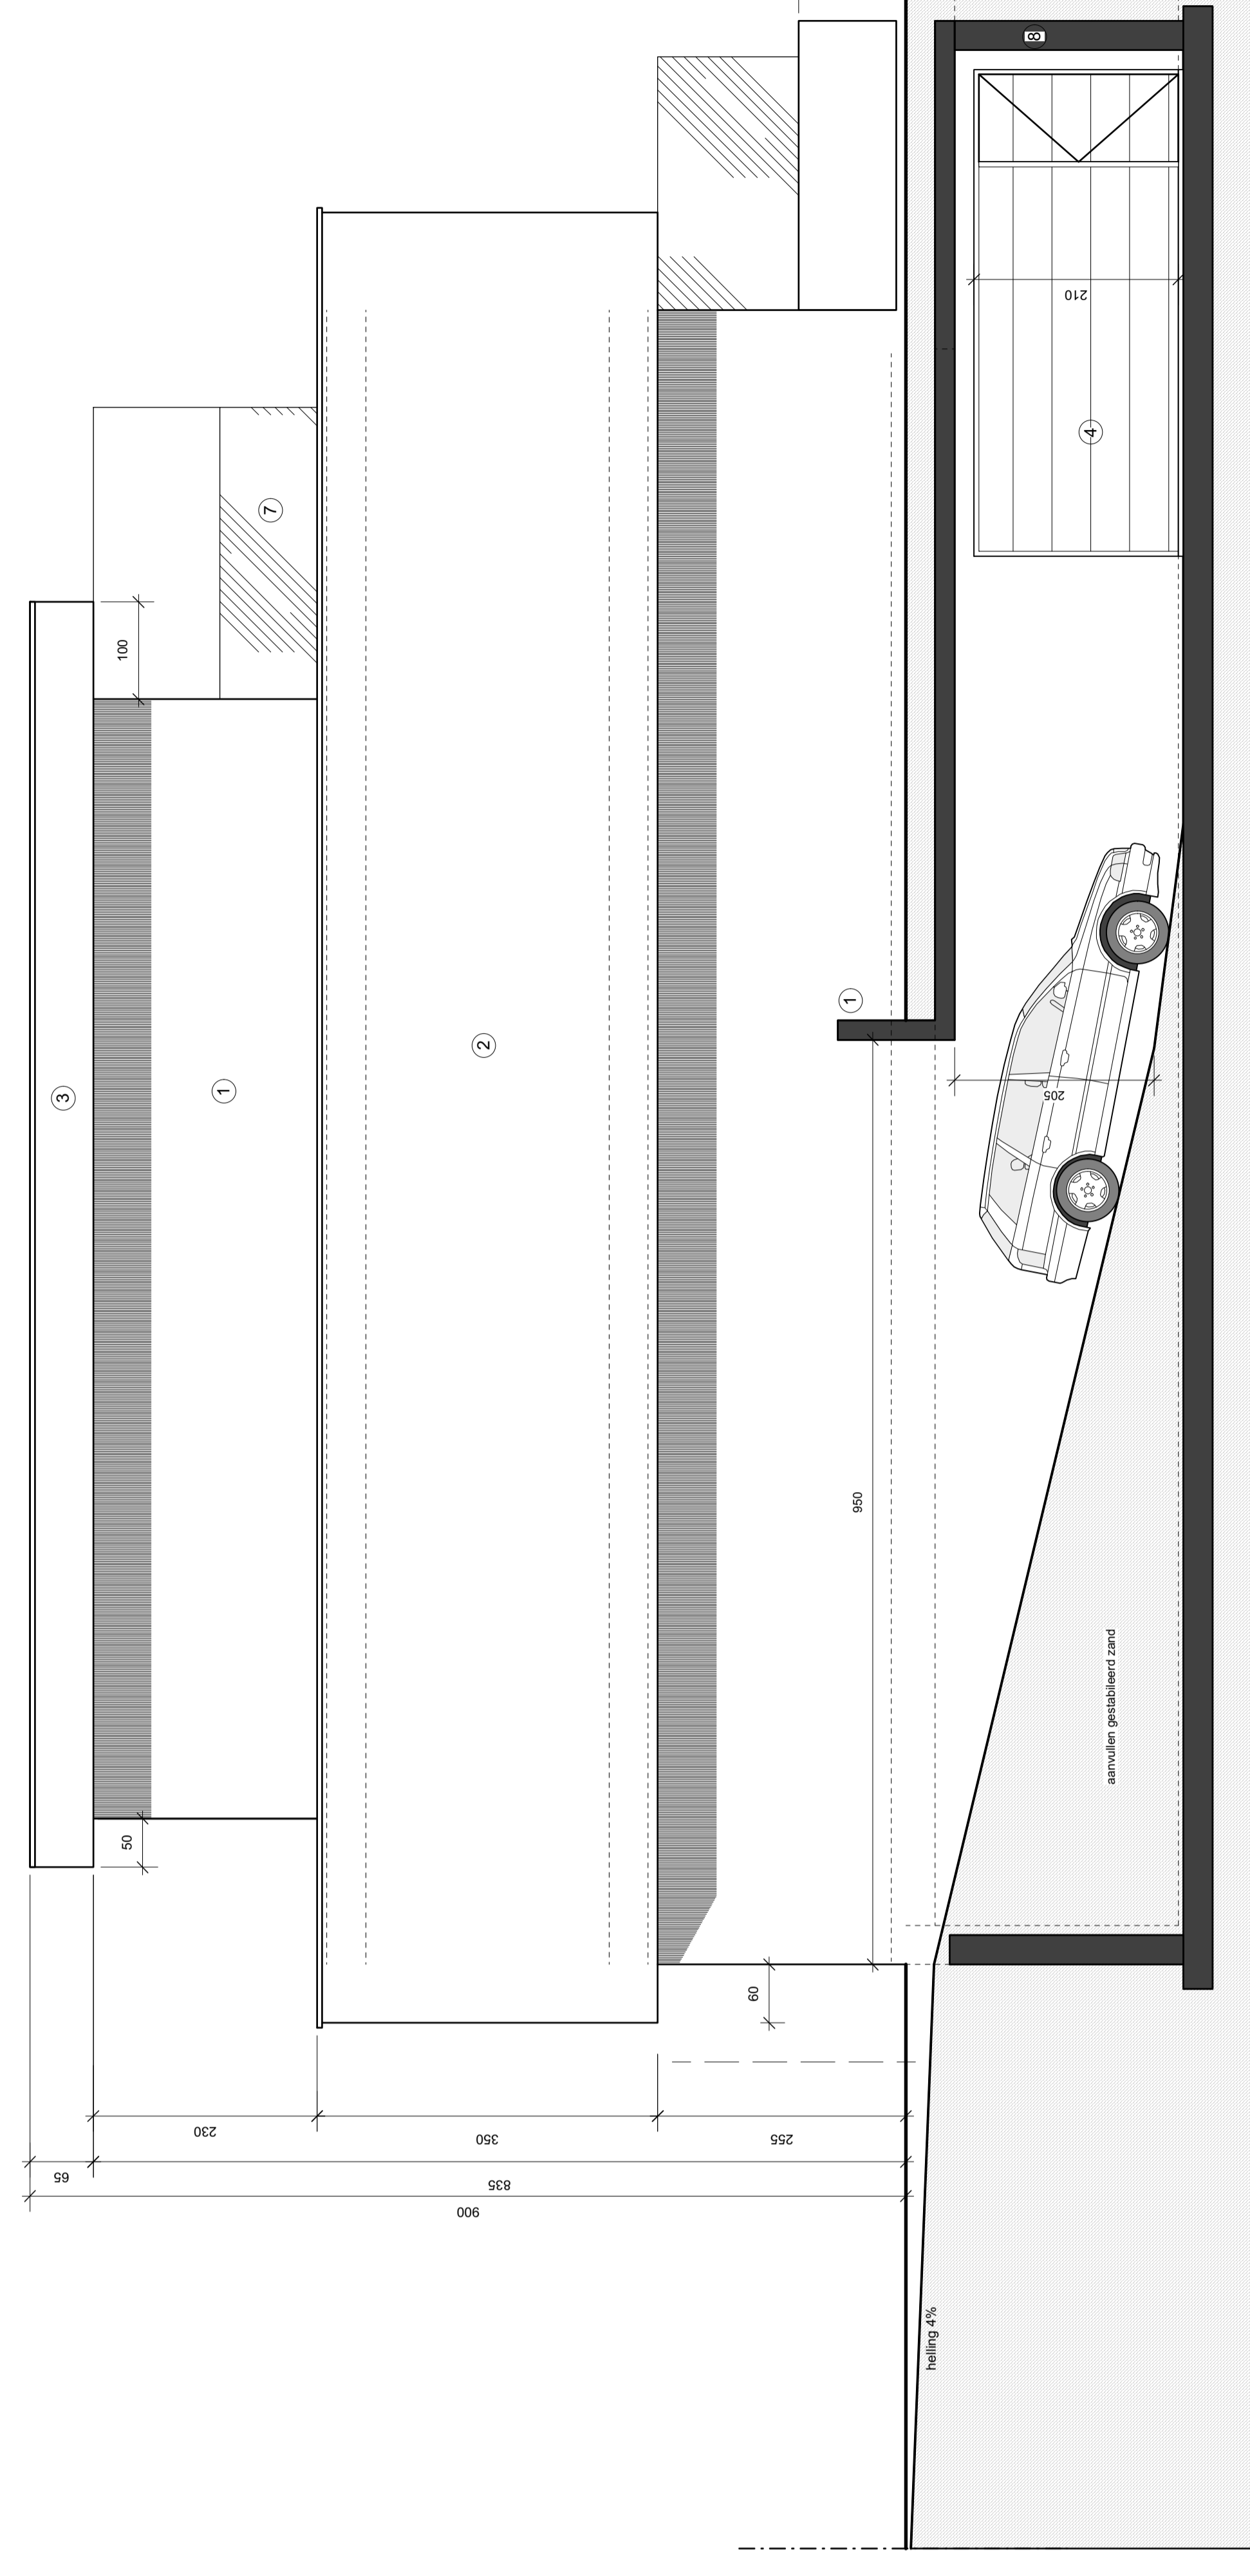

AZALEASTRAAT: VOORGEVEL 1/50

- Gevelmateriaal:**
1. grijs-zwart genuanceerde gneissteen
 2. lichte gneissteen
 3. witte gneissteen
 4. buitenschijfwerk Aluminium donkergrijs
 5. dopfels: blauwe hardsteen
 6. regenwaterroer: zink
 7. keramische tegels
 8. keramische tegels

AZALEASTRAAT: ZIJGEVEL LINKS (app links) 1/50

AZALEASTRAAT: ZIJGEVEL RECHTS (app. links) 1/50